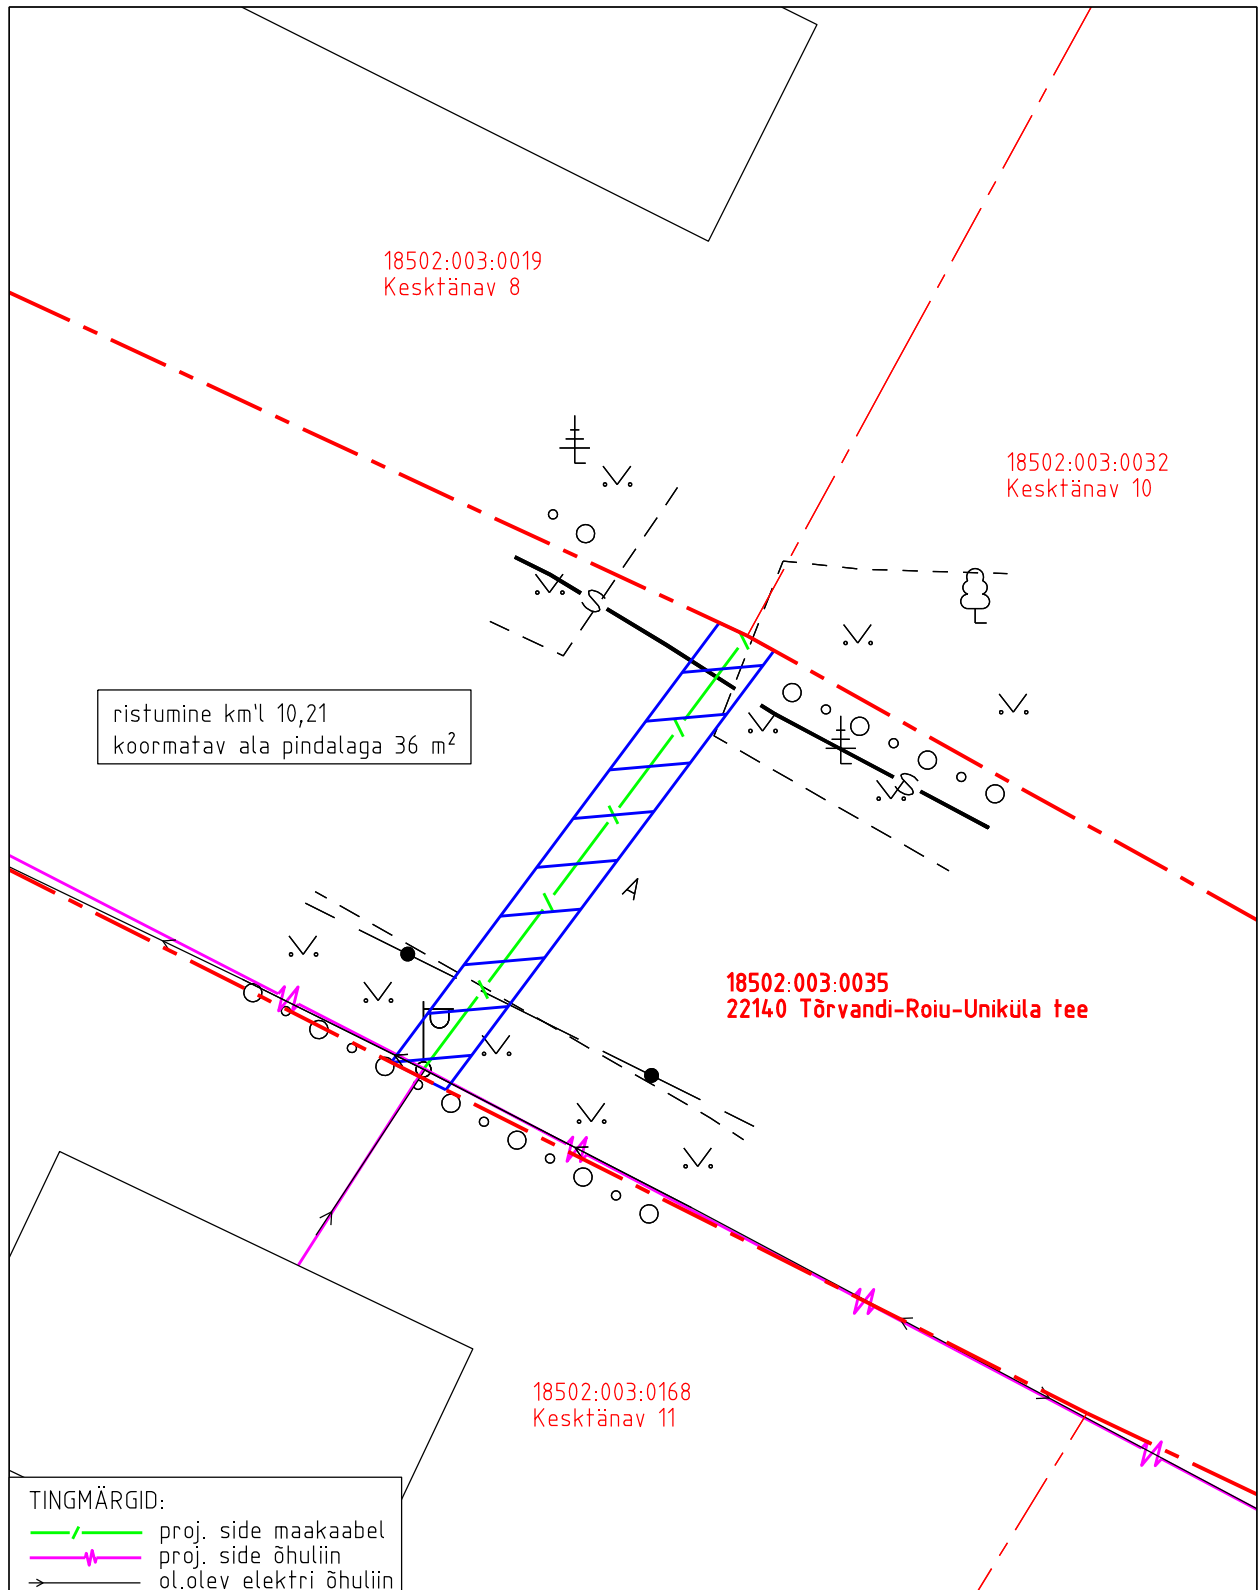

Koormatava ala asendiplaan

Kinnistu nimi: 22140 Tõrvandi-Roiu-Uniküla tee (KV10392)

Katastritunnus: 18502:003:0035

Asukoht: Kõivuküla, Kastre vald, Tartu maakond

Kirjanurk OÜ töö nr 5268P / Enefit Connect OÜ tellimus VT1499

- Koormatava ala pindala kokku 275 m²
- Lepingu objektiks oleva katastriüksuse piir
- Katastriüksuste piirid

Plaan 1-1
M 1:500

Koostaja:
Kirjanurk OÜ

Koormatava ala asendiplaan

Kinnistu nimi: 22140 Tõrvandi-Roiu-Uniküla tee (KV10392)

Katastritunnus: 18502:003:0035

Asukoht: Kõivuküla, Kastre vald, Tartu maakond

Kirjanurk OÜ töö nr 5268P / Enefit Connect OÜ tellimus VT1499

TINGMÄRGID:
—⚡— proj. side õhuliin
→ ol.olev elektri õhuliin

-  Koormatava ala pindala kokku 275 m²
-  Lepingu objektiks oleva katastriüksuse piir
-  Katastriüksuste piirid

TINGMÄRGID:
—/— proj. side maakaabel
—/— proj. side õhuliin
—/— ol.olev elektri õhuliin

- Koormatava ala pindala kokku 275 m²
- Lepingu objektiks oleva katastriüksuse piir
- Katastriüksuste piirid

Plaan 1-3
M 1:250