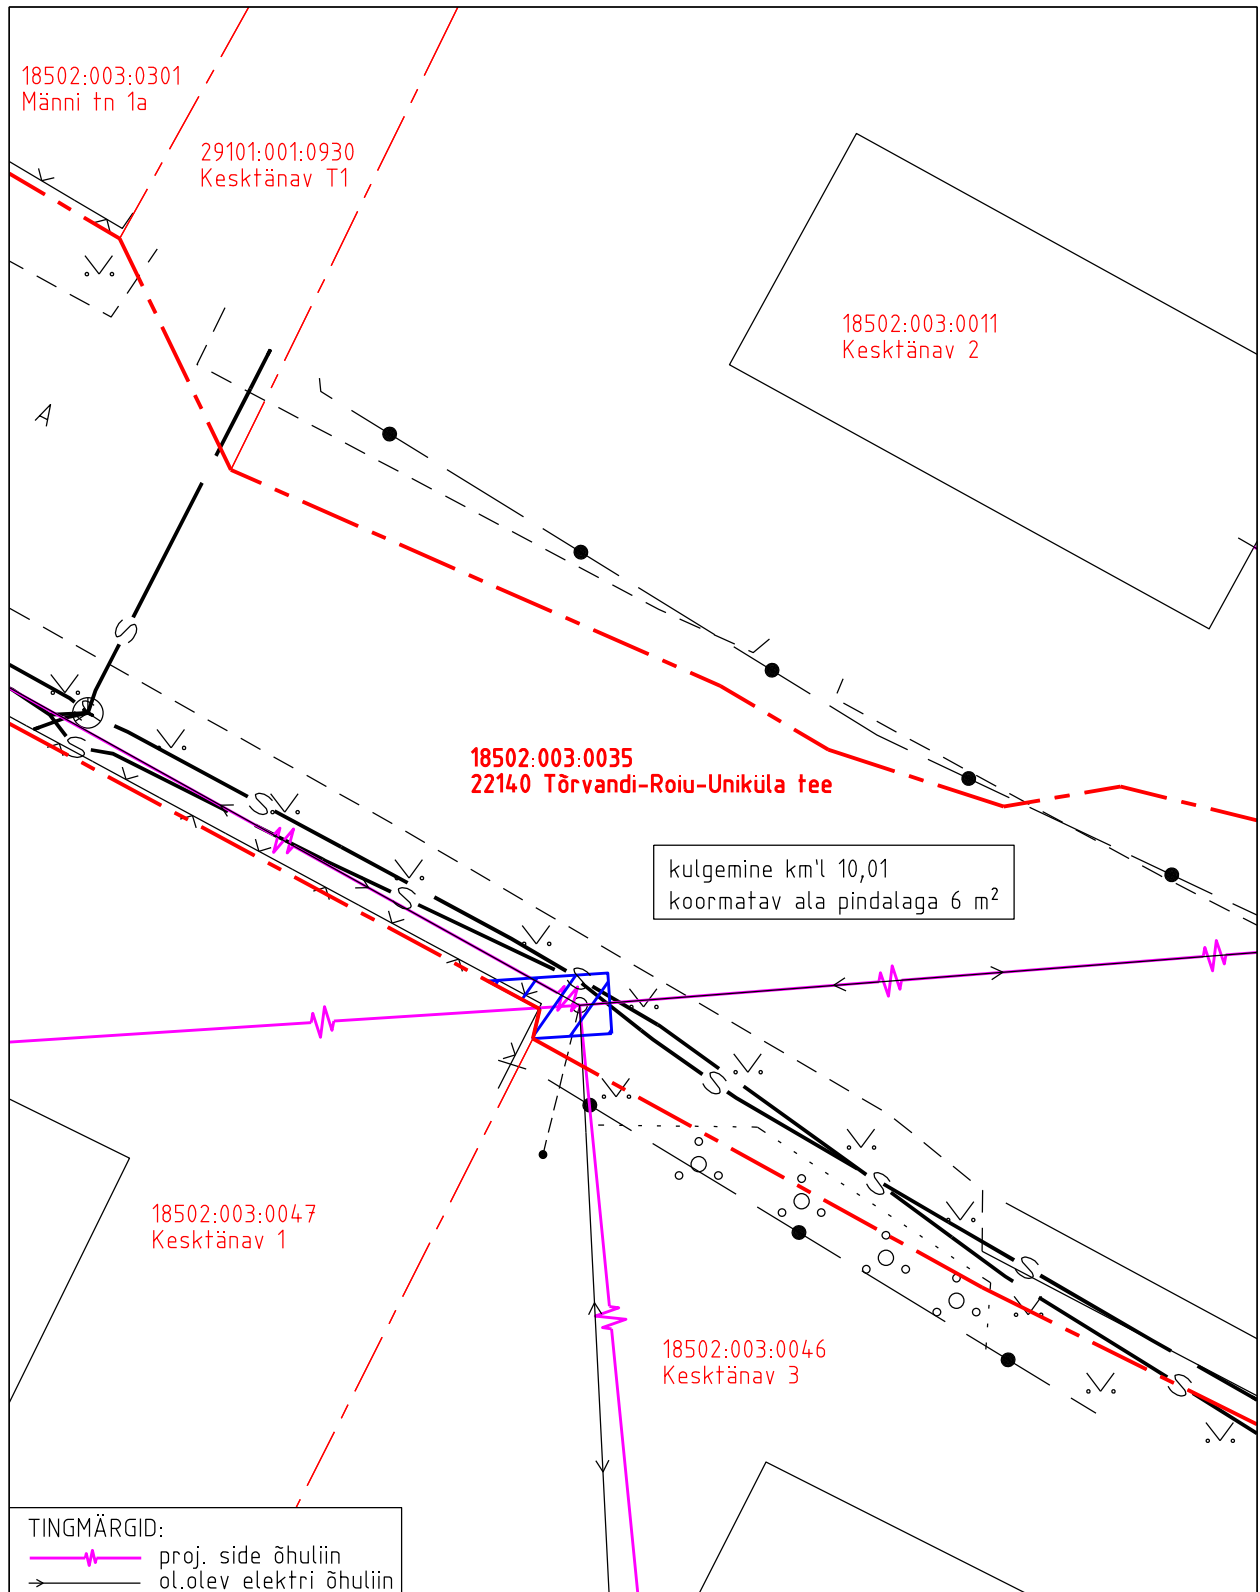

Koormatava ala asendiplaan

Kinnistu nimi: 22140 Tõrvandi-Roiu-Uniküla tee (KV10392)

Katastritunnus: 18502:003:0035

Asukoht: Kõivuküla, Kastre vald, Tartu maakond

Kirjanurk OÜ töö nr 5268P / Enefit Connect OÜ tellimus VT1499

- Koormatava ala pindala kokku 275 m²
- Lepingu objektiks oleva katastriüksuse piir
- Katastriüksuste piirid

Plaan 1-1
M 1:500

Koostaja:
Kirjanurk OÜ

Koormatava ala asendiplaan

Kinnistu nimi: 22140 Tõrvandi-Roiu-Uniküla tee (KV10392)

Katastritunnus: 18502:003:0035

Asukoht: Kõivuküla, Kastre vald, Tartu maakond

Kirjanurk OÜ töö nr 5268P / Enefit Connect OÜ tellimus VT1499

TINGMÄRGID:
—⚡— proj. side õhuliin
→ ol.olev elektri õhuliin

-  Koormatava ala pindala kokku 275 m²
-  Lepingu objektiks oleva katastriüksuse piir
-  Katastriüksuste piirid

TINGMÄRGID:
—/— proj. side maakaabel
—/— proj. side õhuliin
—/— ol.olev elektri õhuliin

- Koormatava ala pindala kokku 275 m²
- Lepingu objektiks oleva katastriüksuse piir
- Katastriüksuste piirid

Plaan 1-3
M 1:250