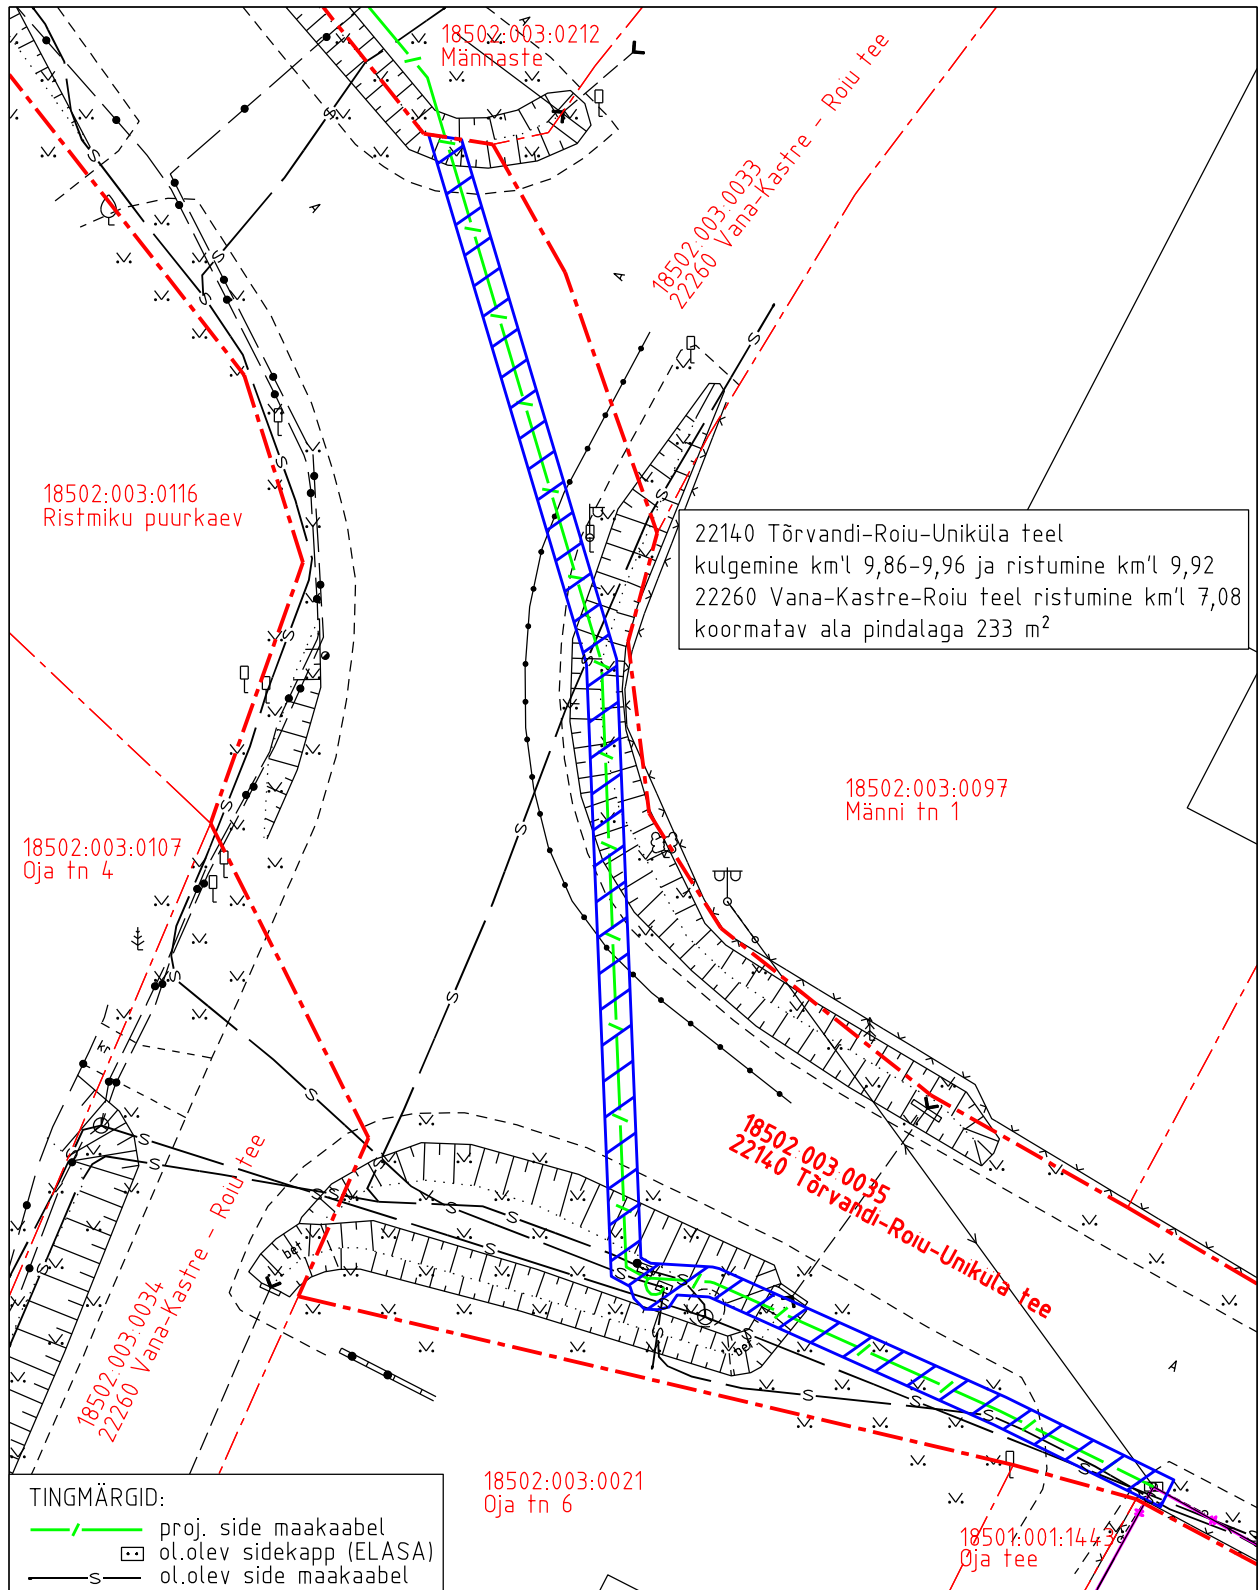

Koormatava ala asendiplaan

Kinnistu nimi: 22140 Tõrvandi-Roiu-Uniküla tee (KV10392)

Katastritunnus: 18502:003:0035

Asukoht: Kõivuküla, Kastre vald, Tartu maakond

Kirjanurk OÜ töö nr 5268P / Enefit Connect OÜ tellimus VT1499

- Koormatava ala pindala kokku 275 m²
- Lepingu objektiks oleva katastriüksuse piir
- Katastriüksuste piirid

Plaan 1-1
M 1:500

Koostaja:
Kirjanurk OÜ

Koormatava ala asendiplaan

Kinnistu nimi: 22140 Tõrvandi-Roiu-Uniküla tee (KV10392)

Katastritunnus: 18502:003:0035

Asukoht: Kõivuküla, Kastre vald, Tartu maakond

Kirjanurk OÜ töö nr 5268P / Enefit Connect OÜ tellimus VT1499

TINGMÄRGID:
—⚡— proj. side õhuliin
→ ol.olev elektri õhuliin

-  Koormatava ala pindala kokku 275 m²
-  Lepingu objektiks oleva katastriüksuse piir
-  Katastriüksuste piirid

Plaan 1-2
M 1:250

Koostaja:
Kirjanurk OÜ

Koormatava ala asendiplaan

Kinnistu nimi: 22140 Tõrvandi-Roiu-Uniküla tee (KV10392)

Katastritunnus: 18502:003:0035

Asukoht: Kõivuküla, Kastre vald, Tartu maakond

Kirjanurk OÜ töö nr 5268P / Enefit Connect OÜ tellimus VT1499